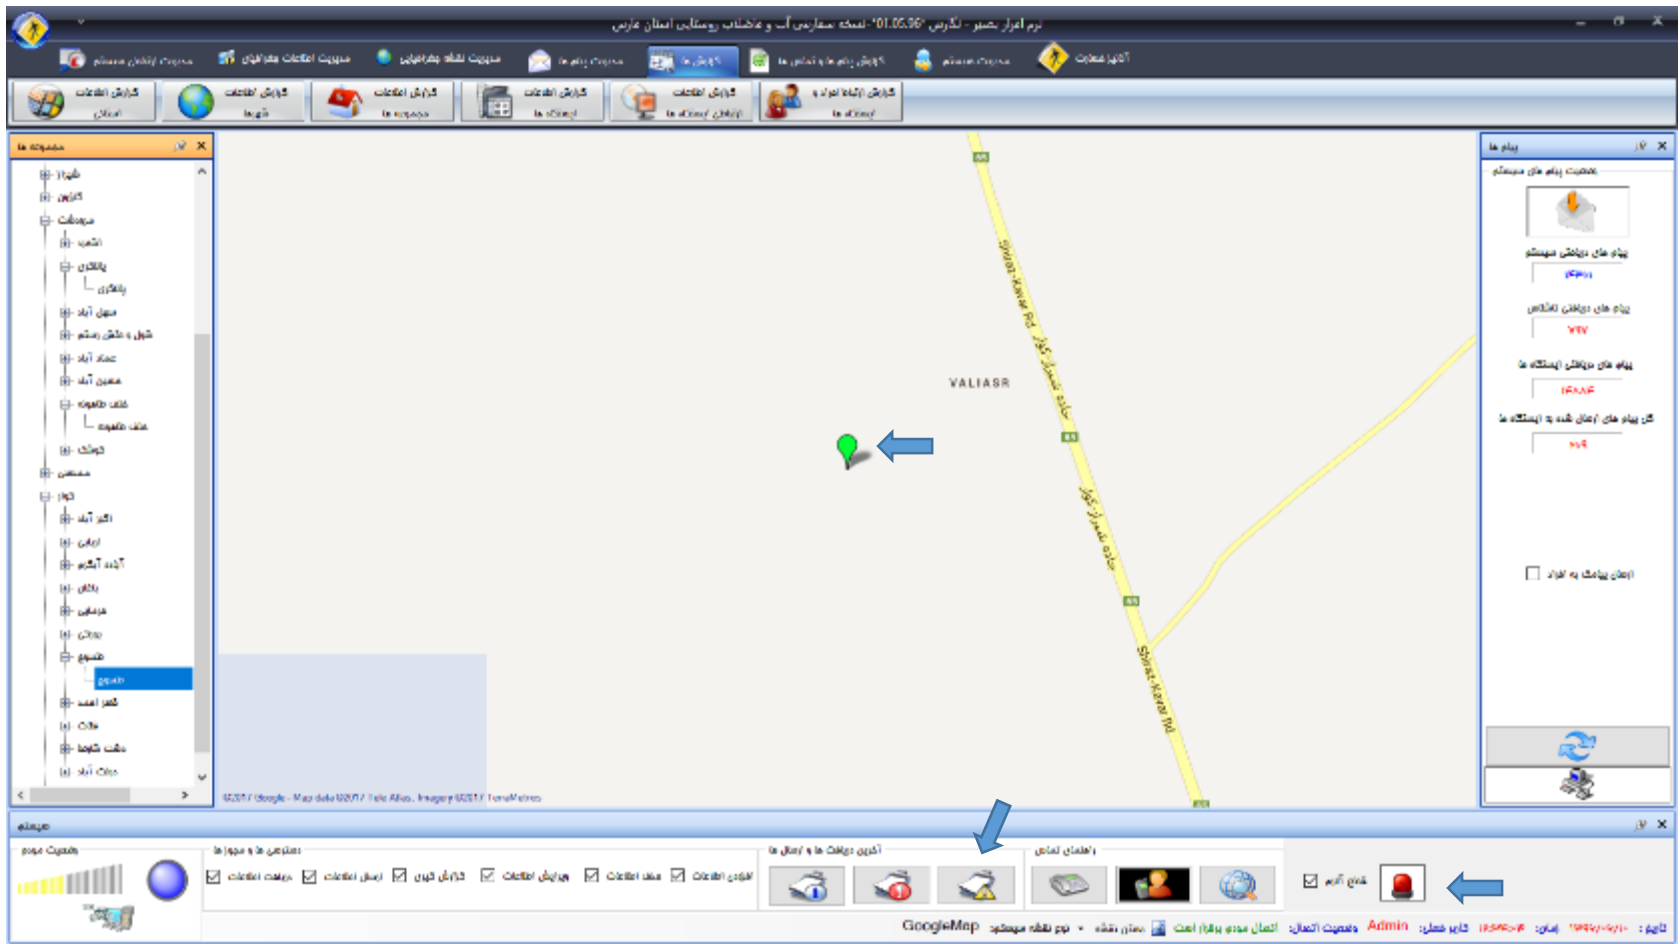

- خاطر نشان می گردد در زمان بروز آلام از هر ایستگاه در آن لحظه ایستگاه مور نظر روی نقشه POPUP شده و آلام صوتی فعال شده و شروع به نوسان می نماید.

- همچنین در صورت تعریف افراد مرتبط با دستگاه پیام اخطار از سرور به آنها ارسال می شود.

- همچنین اگر به هر دلیل اپراتور آلام صوتی راقطع نماید، این عمل در لاگ سیستم برای بازبینی های آتی ذخیره می شود.