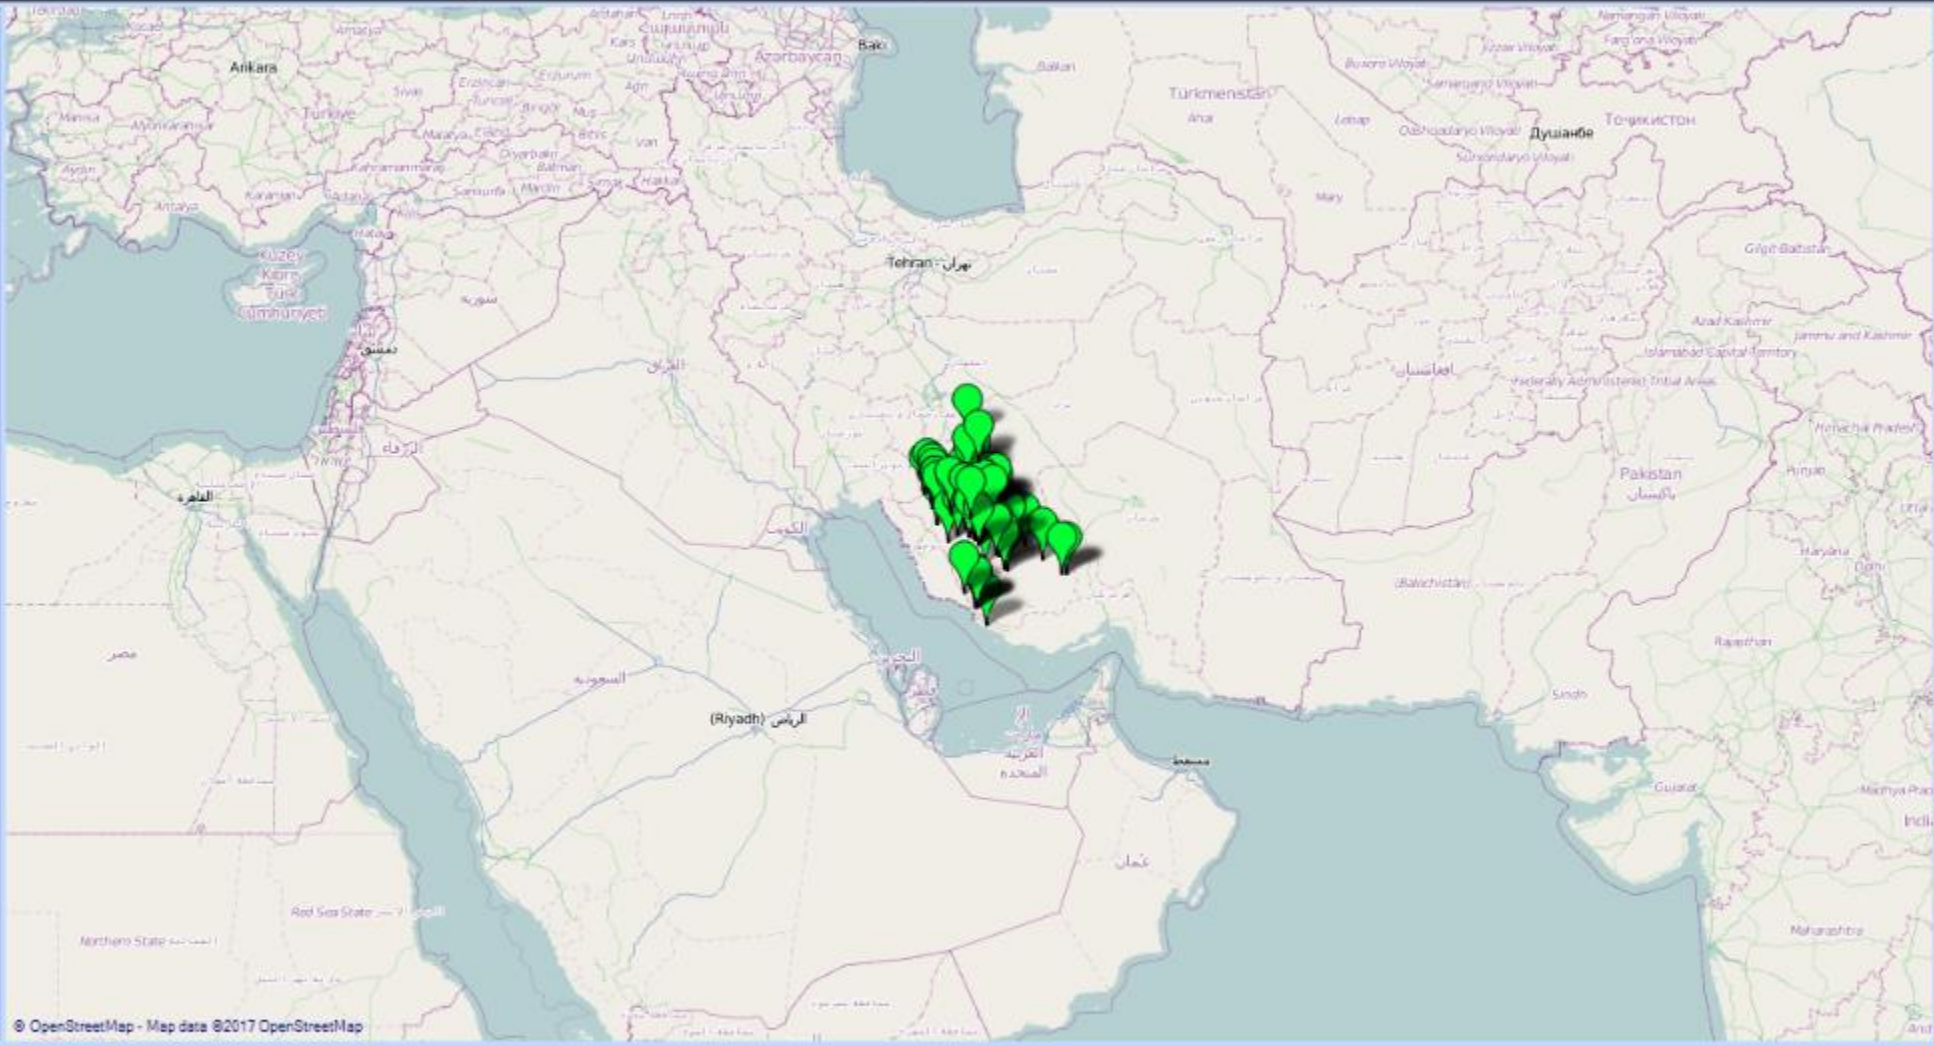

مجموعه ها

- فارس
- آبادک
- ارسالوان
- استهبان
- انقلید
- پاسارگاد
- مهرم
- داراب
- رستم
- سرسنگان
- شیراز
- کاوهن
- مزدشفت
- مصطفی
- کوار
- مهر

پیام ها

وضعیت پیام های سیستم

پیام های دریافتی سیستم

۱۴۳۹۱

پیام های دریافتی ناشناس

۷۹۷

پیام های دریافتی اینترنتی ها

۱۴۸۸۴

کل پیام های ارسال شده به اینترنتی ها

۹۷۹

☐ ارسال پیامک به افراد

Refresh icon

Tools icon

مدیریت سیستم

وضعیت نمودار

دسترسی ها و مجوزها

آخرین دریافت ها و ارسال ها

راهنمای تماس

قطع آژیر ☐

شرکت مهندسی سیماب تشخیص

Admin | کاربر فعلی: | تاریخ: ۱۳۹۶/۰۶/۱۰ | زمان: ۱۴:۳۰:۴۹